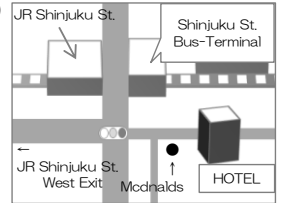

**▶ホテルサンルートプラザ新宿発 →成田空港行き (from Sunroute Plaza Shinjuku to Narita Airport)**

ホテルサンルートプラザ新宿 Hotel Sunroute Plaza Shinjuku	発 Dep.	6:20	7:20	8:15	9:15	10:15	11:15	12:15	13:45	14:25	15:15
成田空港第2ターミナル Narita Airport Terminal 2	着 Arr.	8:05	9:15	10:25	11:30	12:30	13:30	14:20	15:50	16:30	17:25
成田空港第1ターミナル Narita Airport Terminal 1		8:10	9:20	10:30	11:35	12:35	13:35	14:25	15:55	16:35	17:30
成田空港第3ターミナル Narita Airport Terminal 3		8:15	9:25	10:35	11:40	12:40	13:40	14:30	16:00	16:40	17:35