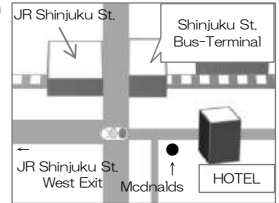

▶ホテルサンルートプラザ新宿発 →成田空港行き (from Sunroute Plaza Shinjuku to Narita Airport)

ホテルサンルートプラザ新宿 Hotel Sunroute Plaza Shinjuku	発 Dep.	6:20	7:20	8:15	9:15	10:15	11:15	12:15	13:45	14:25	15:15
成田空港第2ターミナル Narita Airport Terminal 2	着 Arr.	8:05	9:15	10:25	11:30	12:30	13:30	14:20	15:50	16:30	17:25
成田空港第1ターミナル Narita Airport Terminal 1	着 Arr.	8:10	9:20	10:30	11:35	12:35	13:35	14:25	15:55	16:35	17:30
成田空港第3ターミナル Narita Airport Terminal 3	着 Arr.	8:15	9:25	10:35	11:40	12:40	13:40	14:30	16:00	16:40	17:35