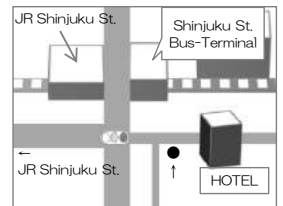

<AIRPORT LIMOUSINE BUS TIME TABLE>

from 成田空港 **Narita Airport (NRT)** **to** サンルートプラザ新宿、またはバスタ新宿 行
Hotel/Shinjuku Expressway Bus-Terminal

所要時間	約120分
Duration	Approx 120min's

運賃	大人/Adult	¥3,100
Fare	小人/Child	¥1,550

成田空港インフォメーション
Narita Airport Information **0476-34-8000**

▶成田空港発 → ホテルサンルートプラザ新宿行き (from Narita Airport to Sunroute Plaza Shinjuku)

成田空港第3ターミナル Narita Airport Terminal 3	発	14:10	15:10	16:10	17:25	18:55	20:35
成田空港第2ターミナル Narita Airport Terminal 2		14:15	15:15	16:15	17:30	19:00	20:40
成田空港第1ターミナル南ウィング Narita Airport Terminal 1 South-Wing		14:20	15:20	16:20	17:35	19:05	20:45
成田空港第1ターミナル北ウィング Narita Airport Terminal 1 North-Wing		14:25	15:25	16:25	17:40	19:10	20:50
ホテルサンルートプラザ新宿 Shinjuku Express way Bus-Terminal	着	16:25	17:25	18:25	19:35	21:00	22:25
	Arr.						

▶成田空港発 → JR新宿駅バスターミナル行 (from Narita Airport to Shinjuku Expressway Bus-Terminal)

成田空港第3ターミナル Narita Airport Terminal 3	発	7:05	7:35	7:55	8:15	8:35	8:50	9:05	9:35	9:55	10:15	10:35	10:55	11:15	11:35	11:55	12:15	12:35
成田空港第2ターミナル Narita Airport Terminal 2		7:10	7:40	8:00	8:20	8:40	8:55	9:10	9:40	10:00	10:20	10:40	11:00	11:20	11:40	12:00	12:20	12:40
成田空港第1ターミナル南ウィング Narita Airport Terminal 1 South-Wing		7:15	7:45	8:05	8:25	8:45	9:00	9:15	9:45	10:05	10:25	10:45	11:05	11:25	11:45	12:05	12:25	12:45
成田空港第1ターミナル北ウィング Narita Airport Terminal 1 North-Wing		7:20	7:50	8:10	8:30	8:50	9:05	9:20	9:50	10:10	10:30	10:50	11:10	11:30	11:50	12:10	12:30	12:50
JR新宿駅バスターミナル (バスタ新宿) Shinjuku Express way Bus-Terminal	着	9:10	9:40	10:00	10:20	10:40	10:55	11:10	11:40	12:00	12:20	12:40	13:00	13:20	13:40	14:00	14:20	14:40
	Arr.																	

発	12:55	13:10	13:30	13:55	14:10	14:40	15:10	15:40	16:10	16:40	17:25	18:10	18:55	19:35	22:30	23:00
	13:00	13:15	13:35	14:00	14:15	14:45	15:15	15:45	16:15	16:45	17:30	18:15	19:00	19:40	22:35	23:05
	13:05	13:20	13:40	14:05	14:20	14:50	15:20	15:50	16:20	16:50	17:35	18:20	19:05	19:45	22:40	23:10
	13:10	13:25	13:45	14:10	14:25	14:55	15:25	15:55	16:25	16:55	17:40	18:25	19:10	19:50	22:45	23:15
着	15:00	15:15	15:35	16:00	16:15	16:45	17:15	17:45	18:15	18:45	19:25	20:10	20:50	21:25	0:10	0:40
Arr.																

from 羽田空港 **Haneda Airport (HND)** **to** サンルートプラザ新宿、またはバスタ新宿 行
Hotel/Shinjuku Expressway Bus-Terminal

所要時間	約60分
Duration	Approx 60min's

運賃	大人/Adult	¥1,230
Fare	小人/Child	¥620

羽田空港インフォメーション
Haneda Airport Information **03-5757-8111**

▶羽田空港発 → ホテルサンルートプラザ新宿行き (from Haneda Airport to Sunroute Plaza Shinjuku)

羽田空港国際線ターミナル Haneda Airport International Terminal	発	11:20	12:30	13:30	14:30	15:35	17:00	18:35	19:30	20:30	21:30	22:40
羽田空港第2ターミナル Haneda Airport Terminal 2		11:30	12:40	13:40	14:40	15:45	17:10	18:45	19:40	20:40	21:40	22:50
羽田空港第1ターミナル Haneda Airport Terminal 1		11:35	12:45	13:45	14:45	15:50	17:15	18:50	19:45	20:45	21:45	22:55
ホテルサンルートプラザ新宿 Hotel Sunroute Plaza Shinjuku	着	12:30	13:40	14:40	15:40	16:45	18:10	19:45	20:40	21:30	22:25	23:33
	Arr.											

▶羽田空港発 → JR新宿駅バスターミナル行き (from Haneda Airport to Shinjuku Expressway Bus-Terminal)

羽田空港国際線ターミナル Haneda Airport International Terminal	発	7:00	7:45	8:15	8:50	9:05	9:50	10:30	11:20	11:50	12:30	13:05	13:30	13:55	14:00	14:30	15:00	15:35
羽田空港第2ターミナル Haneda Airport Terminal 2		-	7:55	8:25	-	9:15	10:00	10:40	11:30	12:00	12:40	13:15	13:40	-	14:10	14:40	15:10	15:45
羽田空港第1ターミナル Haneda Airport Terminal 1		-	8:00	8:30	-	9:20	10:05	10:45	11:35	12:05	12:45	13:20	13:45	-	14:15	14:45	15:15	15:50
JR新宿駅バスターミナル (バスタ新宿) Shinjuku Express way Bus-Terminal	着	7:35	8:35	9:15	9:30	10:05	10:50	11:30	12:20	12:50	13:30	14:05	14:30	14:35	15:00	15:30	16:00	16:35
	Arr.