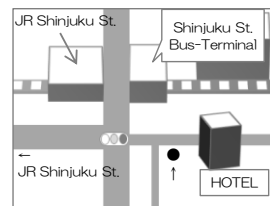

# <AIRPORT LIMOUSINE BUS TIME TABLE>

**from** **成田空港** **to**  
**Narita Airport (NRT)** **サンルートプラザ新宿、またはバスタ新宿 行**  
**Hotel/Shinjuku Expressway Bus-Terminal**

所要時間	約120分
Duration	Approx 120min's

運賃	大人/Adult	¥3,100
Fare	小人/Child	¥1,550

成田空港インフォメーション  
 Narita Airport Information 0476-34-8000

**▶成田空港発 → ホテルサンルートプラザ新宿行き (from Narita Airport to Sunroute Plaza Shinjuku)**

成田空港第3ターミナル Narita Airport Terminal 3	<b>発</b> <b>Dep.</b>	14:10	15:10	16:10	17:25	18:55	20:35
成田空港第2ターミナル Narita Airport Terminal 2		14:15	15:15	16:15	17:30	19:00	20:40
成田空港第1ターミナル南ウィング Narita Airport Terminal 1 South-Wing		14:20	15:20	16:20	17:35	19:05	20:45
成田空港第1ターミナル北ウィング Narita Airport Terminal 1 North-Wing		14:25	15:25	16:25	17:40	19:10	20:50
ホテルサンルートプラザ新宿 Shinjuku Express way Bus-Terminal		<b>着</b> <b>Arr.</b>	16:25	17:25	18:25	19:35	21:00