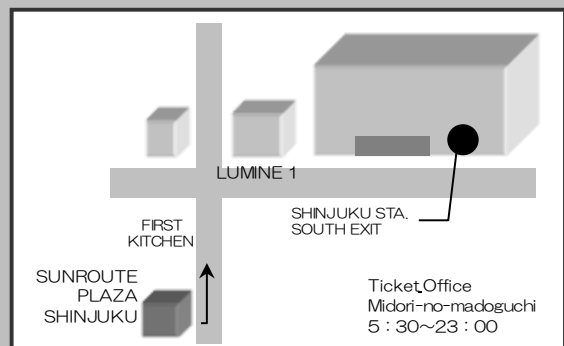

◆ 臨時列車の運行により、運転時刻が多少変更になる場合があります。

Time table may be changed due to emergency.

◆ 成田エクスプレスは全車指定席です。チケットは新宿駅南口のみどりの窓口、びゅうプラザ、指定席券売機等でお買い求めください。

All seats on the Narita Express require advance reservations. Reservations can be made one month in advance. Please inquire at JR Reservation Ticket Offices (Midori-no-madoguchi), or Travel Service Centers (View Plaza). (See the map below)

HOTEL SUNROUTE PLAZA SHINJUKU