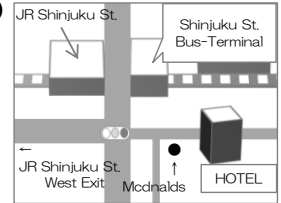

▶ **ホテルサンルートプラザ新宿発 → 成田空港行き (from Sunroute Plaza Shinjuku to Narita Airport)**

ホテルサンルートプラザ新宿 Hotel Sunroute Plaza Shinjuku	発 Dep.	6:20	7:20	8:15	9:15	10:15	11:15	12:15	13:45	14:25	15:15
成田空港第2ターミナル Narita Airport Terminal 2	着 Arr.	8:05	9:15	10:25	11:30	12:30	13:30	14:20	15:50	16:30	17:25
成田空港第1ターミナル Narita Airport Terminal 1	着 Arr.	8:10	9:20	10:30	11:35	12:35	13:35	14:25	15:55	16:35	17:30
成田空港第3ターミナル Narita Airport Terminal 3	着 Arr.	8:15	9:25	10:35	11:40	12:40	13:40	14:30	16:00	16:40	17:35