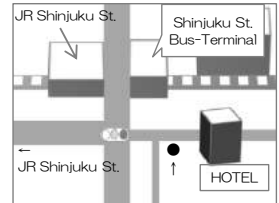

<LIMOUSINE BUS TIME TABLE>

from	成田空港 Narita Airport	▶▶▶▶▶▶▶▶▶▶	サンルートプラザ新宿、またはバスタ新宿 行 Hotel/Shinjuku Expressway Bus-Terminal	to
所要時間 Duration	約120分 Approx 120min's	運賃 Fare	大人/Adult ¥3,100 小人/Child ¥1,550	成田空港インフォメーション Narita Airport Information
				0476-34-8000

▶成田空港発 → ホテルサンルートプラザ新宿行き (from Narita Airport to Sunroute Plaza Shinjuku)

成田空港第3ターミナル Narita Airport Terminal 3	発 Dep.	14:10	15:10	16:10	17:25	18:55	20:35
成田空港第2ターミナル Narita Airport Terminal 2		14:15	15:15	16:15	17:30	19:00	20:40
成田空港第1ターミナル南ウィング Narita Airport Terminal 1 South-Wing		14:20	15:20	16:20	17:35	19:05	20:45
成田空港第1ターミナル北ウィング Narita Airport Terminal 1 North-Wing		14:25	15:25	16:25	17:40	19:10	20:50
ホテルサンルートプラザ新宿 Shinjuku Express way Bus-Terminal	着 Arr.	16:25	17:25	18:25	19:35	21:00	22:25

▶成田空港発 → JR新宿駅バスターミナル行 (from Narita Airport to Shinjuku Expressway Bus-Terminal)

成田空港第3ターミナル Narita Airport Terminal 3	発 Dep.	7:05	7:35	7:55	8:15	8:35	8:50	9:05	9:35	9:55	10:15	10:35	10:55	11:15	11:35	11:55	12:15	12:35
成田空港第2ターミナル Narita Airport Terminal 2		7:10	7:40	8:00	8:20	8:40	8:55	9:10	9:40	10:00	10:20	10:40	11:00	11:20	11:40	12:00	12:20	12:40
成田空港第1ターミナル南ウィング Narita Airport Terminal 1 South-Wing		7:15	7:45	8:05	8:25	8:45	9:00	9:15	9:45	10:05	10:25	10:45	11:05	11:25	11:45	12:05	12:25	12:45
成田空港第1ターミナル北ウィング Narita Airport Terminal 1 North-Wing		7:20	7:50	8:10	8:30	8:50	9:05	9:20	9:50	10:10	10:30	10:50	11:10	11:30	11:50	12:10	12:30	12:50
JR新宿駅バスターミナル (バスタ新宿) Shinjuku Express way Bus-Terminal	着 Arr.	9:10	9:40	10:00	10:20	10:40	10:55	11:10	11:40	12:00	12:20	12:40	13:00	13:20	13:40	14:00	14:20	14:40
	発 Dep.	12:55	13:10	13:30	13:55	14:10	14:40	15:10	15:40	16:10	16:40	17:25	18:10	18:55	19:35	22:30	23:00	
		13:00	13:15	13:35	14:00	14:15	14:45	15:15	15:45	16:15	16:45	17:30	18:15	19:00	19:40	22:35	23:05	
		13:05	13:20	13:40	14:05	14:20	14:50	15:20	15:50	16:20	16:50	17:35	18:20	19:05	19:45	22:40	23:10	
		13:10	13:25	13:45	14:10	14:25	14:55	15:25	15:55	16:25	16:55	17:40	18:25	19:10	19:50	22:45	23:15	
	着 Arr.	15:00	15:15	15:35	16:00	16:15	16:45	17:15	17:45	18:15	18:45	19:25	20:10	20:50	21:25	0:10	0:40	

from	羽田空港 Haneda Airport	▶▶▶▶▶▶▶▶▶▶	サンルートプラザ新宿、またはバスタ新宿 行 Hotel/Shinjuku Expressway Bus-Terminal	to
所要時間 Duration	約60分 Approx 60min's	運賃 Fare	大人/Adult ¥1,230 小人/Child ¥620	羽田空港インフォメーション Haneda Airport Information
				03-5757-8111

▶羽田空港発 → ホテルサンルートプラザ新宿行き (from Haneda Airport to Sunroute Plaza Shinjuku)

羽田空港国際線ターミナル Haneda Airport International Terminal	発 Dep.	11:20	12:30	13:30	14:30	15:35	17:00	18:35	19:30	20:30	21:30	22:40
羽田空港第2ターミナル Haneda Airport Terminal 2		11:30	12:40	13:40	14:40	15:45	17:10	18:45	19:40	20:40	21:40	22:50
羽田空港第1ターミナル Haneda Airport Terminal 1		11:35	12:45	13:45	14:45	15:50	17:15	18:50	19:45	20:45	21:45	22:55
ホテルサンルートプラザ新宿 Hotel Sunroute Plaza Shinjuku	着 Arr.	12:30	13:40	14:40	15:40	16:45	18:10	19:45	20:40	21:30	22:25	23:33

▶羽田空港発 → JR新宿駅バスターミナル行き (from Haneda Airport to Shinjuku Expressway Bus-Terminal)

羽田空港国際線ターミナル Haneda Airport International Terminal	発 Dep.	7:00	7:45	8:05	8:50	9:05	9:50	10:30	11:20	11:50	12:30	13:05	13:30	13:55	14:00	14:30	15:00	15:35
羽田空港第2ターミナル Haneda Airport Terminal 2		-	7:55	8:15	-	9:15	10:00	10:40	11:30	12:00	12:40	13:15	13:40	-	14:10	14:40	15:10	15:45
羽田空港第1ターミナル Haneda Airport Terminal 1		-	8:00	8:20	-	9:20	10:05	10:45	11:35	12:05	12:45	13:20	13:45	-	14:15	14:45	15:15	15:50
JR新宿駅バスターミナル (バスタ新宿) Shinjuku Express way Bus-Terminal	着 Arr.	7:35	8:35	9:05	9:30	10:05	10:50	11:30	12:20	12:50	13:30	14:05	14:30	14:35	15:00	15:30	16:00	16:35