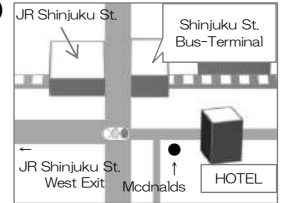

▶ホテルサンルートプラザ新宿発 →成田空港行き (from Sunroute Plaza Shinjuku to Narita Airport)

ホテルサンルートプラザ新宿 Hotel Sunroute Plaza Shinjuku	発 Dep.	6:20	7:20	8:15	9:15	10:15	11:15	12:15	13:45	14:25	15:15
成田空港第2ターミナル Narita Airport Terminal 2	着 Arr.	8:05	9:15	10:25	11:30	12:30	13:30	14:20	15:50	16:30	17:25
成田空港第1ターミナル Narita Airport Terminal 1	着 Arr.	8:10	9:20	10:30	11:35	12:35	13:35	14:25	15:55	16:35	17:30
成田空港第3ターミナル Narita Airport Terminal 3	着 Arr.	8:15	9:25	10:35	11:40	12:40	13:40	14:30	16:00	16:40	17:35